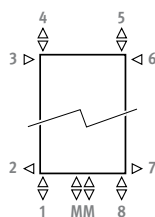

DECO SPACE

DECO SPACE

РАЗМЕРЫ (в см)

- стандартное подключение
- варианты подключения

ОДИНАРНЫЙ ДВОЙНОЙ

ДОСТАВКА

- центральное подключение ММ снизу
- настенное крепление
- хромированный воздушный клапан и заглушка 1/2"

Другие цвета: см. таблицу цветов на стр. 433-435.

ПОДКЛЮЧЕНИЕ

Код:

- 1-я цифра = подающая
- 2-я цифра = обратная

Стандартное подключение:

центральное подключение ММ снизу или сверху, направление потока влево или вправо.