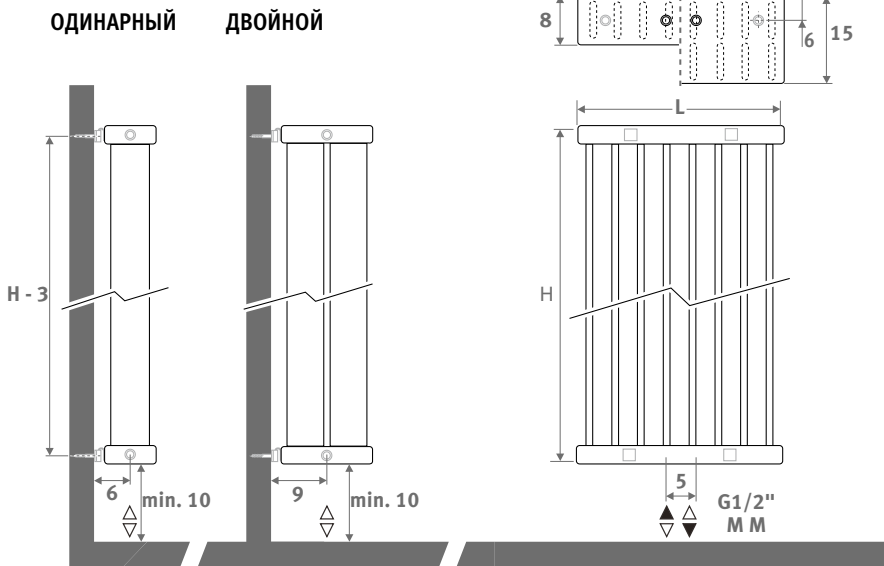

DECO SPACE

DECO SPACE

РАЗМЕРЫ (в см)

- стандартное подключение
- варианты подключения

ОДИНАРНЫЙ ДВОЙНОЙ

ДОСТАВКА

- центральное подключение ММ снизу
- настенное крепление
- хромированный воздушный клапан и заглушка 1/2"