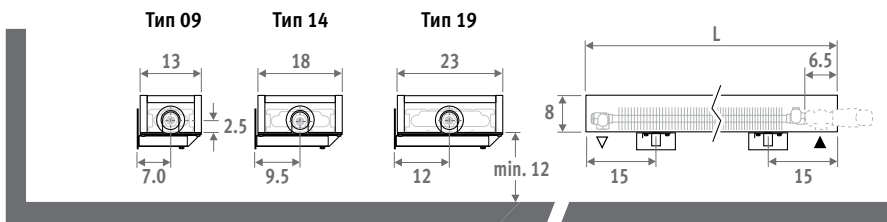

Также имеется свободностоящая модель для остекленных фасадов. См. стр. 136.

MINI НАСТЕННЫЙ темно-серый цвет (001)

МИНИМАЛИСТИЧНЫЙ

MINI: НАСТЕННЫЙ

РАЗМЕРЫ (в см)

ВЫСОТА 008 (Проходное соединение)

ВЫСОТА 013

Также имеется свободстоящая модель для остекленных фасадов. См. стр. 136.

КОД ЗАКАЗА

код	высота	длина	тип	цвет
MINW .	008	060	09 .	XXX
укажите код цвета				

ВЫСОТА 023 / 028

ДОСТАВКА

Один специалист может легко смонтировать радиатор.

Стандартная поставка:

- теплообменник Low-H₂O, автоматический воздушный клапан 1/8" и заглушка 1/2"
- цельный корпус, подключение слева или справа
- настенные кронштейны того же цвета, что и корпус