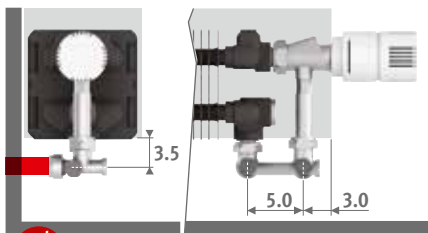

Другие цвета: см. таблицу цветов на стр. 433-435.

ПОДКЛЮЧЕНИЕ

Стандартное подключение:

Высота 008: двустороннее подключение, поток влево или вправо

Другие высоты: концевое подключение слева или справа.

Невозможно подключение в стену изнутри корпуса поскольку на корпусе имеется сплошная задняя панель.

КОМПЛЕКТЫ ПОДКЛЮЧЕНИЯ

Мини высотой 013/023/028

подключение в пол:

используйте комплект 104

Подключение в стену:

Jaga Н-вентиль: однотрубный и двухтрубный

TRV головка и концевки 3/4" Евроконус входят в комплект поставки.

set 103

КОД 1-ТРУБНОЕ/2-ТРУБНОЕ

€

COLO.HBSW.AW.4... 112

COLO.HBSW.JW.4... 122

введите код концевок

Трубы стальные прецизионные 14/1 114

Трубы стальные прецизионные 15/1 115