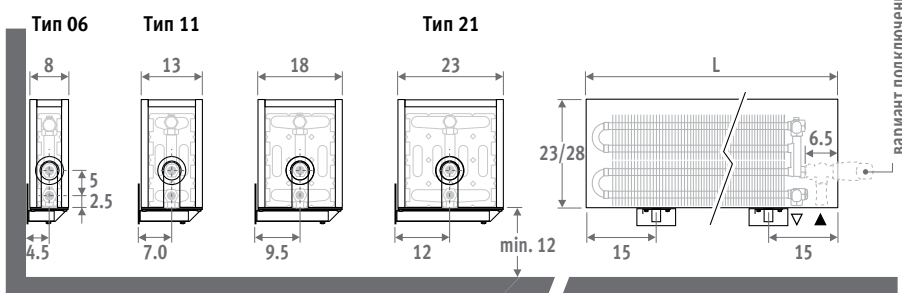

Также имеется свободностоящая модель для остекленных фасадов. См. стр. 136.

MINI НАСТЕННЫЙ темно-серый цвет (001)

МИНИМАЛИСТИЧНЫЙ

MINI: НАСТЕННЫЙ

РАЗМЕРЫ (в см)

ВЫСОТА 008 (Проходное соединение)

ВЫСОТА 013

Также имеется свободстоящая модель для остекленных фасадов. См. стр. 136.

КОД ЗАКАЗА

код	высота	длина	тип	цвет
MINW .	008	060	09 .	XXX
укажите код цвета				

ВЫСОТА 023 / 028

ДОСТАВКА

Один специалист может легко смонтировать радиатор.

Стандартная поставка:

- теплообменник Low-H₂O, автоматический воздушный клапан 1/8" и заглушка 1/2"
- цельный корпус, подключение слева или справа
- настенные кронштейны того же цвета, что и корпус

Другие цвета: см. таблицу цветов на стр. 433-435.

ПОДКЛЮЧЕНИЕ

Стандартное подключение:

Высота 008: двустороннее подключение, поток влево или вправо

Другие высоты: концевое подключение слева или справа.

Невозможно подключение в стену изнутри корпуса поскольку на корпусе имеется сплошная задняя панель.