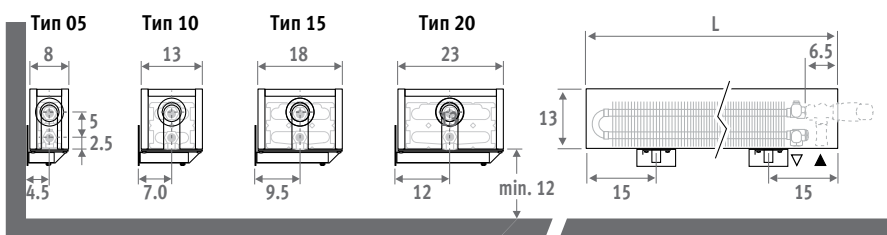

Также имеется свободностоящая модель для остекленных фасадов. См. стр. 136.

MINI НАСТЕННЫЙ темно-серый цвет (001)

МИНИМАЛИСТИЧНЫЙ

MINI: НАСТЕННЫЙ

РАЗМЕРЫ (в см)

ВЫСОТА 008 (Проходное соединение)

ВЫСОТА 013

Также имеется свободстоящая модель для остекленных фасадов. См. стр. 136.

КОД ЗАКАЗА

код	высота	длина	тип	цвет
MINW .	008	060	09 .	XXX
укажите код цвета				

ВЫСОТА 023 / 028

ДОСТАВКА

Один специалист может легко смонтировать радиатор.

Стандартная поставка:

- теплообменник Low-H₂O, автоматический воздушный клапан 1/8" и заглушка 1/2"
- цельный корпус, подключение слева или справа
- настенные кронштейны того же цвета, что и корпус

Другие цвета: см. таблицу цветов на стр. 433-435.

ПОДКЛЮЧЕНИЕ

Стандартное подключение:

Высота 008: двустороннее подключение, поток влево или вправо

Другие высоты: концевое подключение слева или справа.

Невозможно подключение в стену изнутри корпуса поскольку на корпусе имеется сплошная задняя панель.