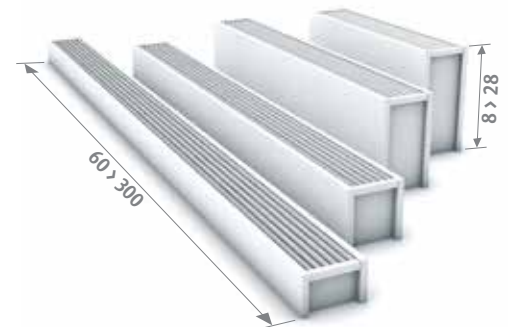

Удивительно рациональный

- Идеально подходит для помещений с большими окнами, а также для низких подоконных блоков.
- Высота от 8 см
- Великолепно сочетается со свободностоящим радиатором Mini для остекленных фасадов.
- Прочный цельный корпус.
- Технология Low-H₂O, а также отлично проводящий и сверхбыстрый теплообменник обеспечивают низкое энергопотребление и максимальное тепловыделение.
- Двойной теплообменник для лучшей компенсации нисходящего потока холодного воздуха рядом с застекленными фасадами или вентиляционными решетками.
- Безопасная температура поверхности.
- **30-летняя гарантия** на теплообменник.

Также имеется свободностоящая модель для остекленных фасадов. См. стр. 136.

MINI НАСТЕННЫЙ темно-серый цвет (001)

МИНИМАЛИСТИЧНЫЙ

MINI: НАСТЕННЫЙ

РАЗМЕРЫ (в см)

ВЫСОТА 008 (Проходное соединение)

ВЫСОТА 013

Также имеется свободстоящая модель для остекленных фасадов. См. стр. 136.

КОД ЗАКАЗА

код	высота	длина	тип	цвет
MINW .	008	060	09 .	XXX
укажите код цвета				

ВЫСОТА 023 / 028

ДОСТАВКА

Один специалист может легко смонтировать радиатор.

Стандартная поставка:

- теплообменник Low-H₂O, автоматический воздушный клапан 1/8" и заглушка 1/2"
- цельный корпус, подключение слева или справа
- настенные кронштейны того же цвета, что и корпус