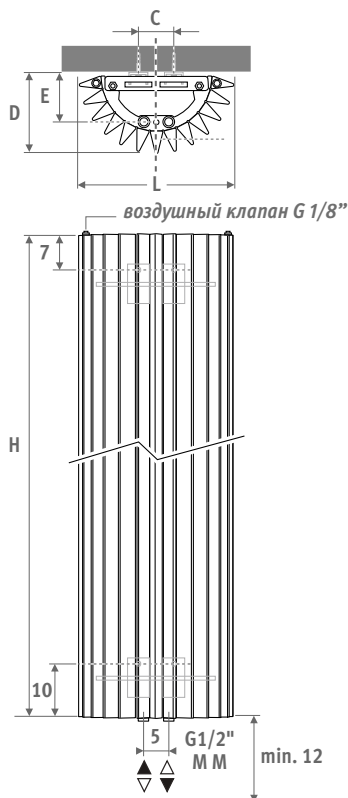

Top 10
Design
Award
Winner
2000

ISH 1999
DESIGN PLUS

IGUANA CIRCO НАСТЕННЫЙ дорожный белый 333

IGUANA CIRCO НАСТЕННЫЙ

IGUANA CIRCO НАСТЕННЫЙ

РАЗМЕРЫ (в см)

L	C	D	E
27.8	7.4	14.2	7.7
31.3	10.8	15.7	9.6
34.8	14.4	17.7	11.5